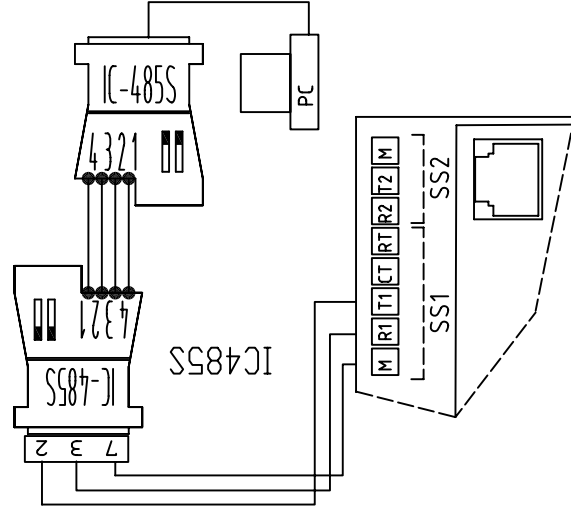

Modem:

EIB-Instabus

Dupline

PC

RS232-Verstärker

Belegung RJ11