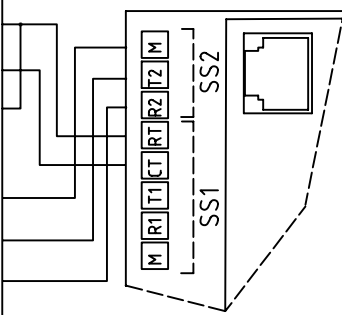

Modem:

EIB-Instabus

Dupline

PC

RS232-Verstärker

Belegung RJ11