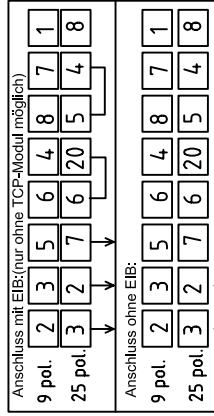

Modem:

EIB-Instabus

Dupline

PC

RS232-Verstärker

Belegung RJ11