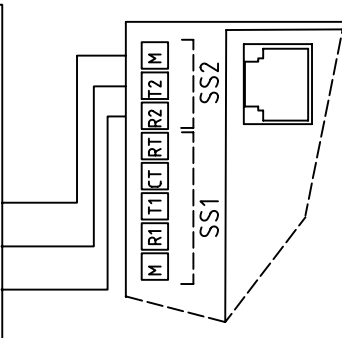

Modem:

EIB-Instabus

Dupline

PC

RS232-Verstärker

Belegung RJ11