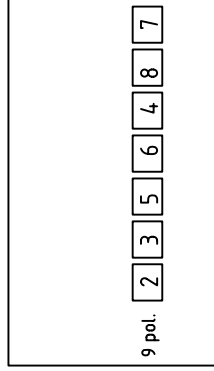

Modem:

EIB-Instabus

Dupline

PC

RS232-Verstärker

Belegung RJ11