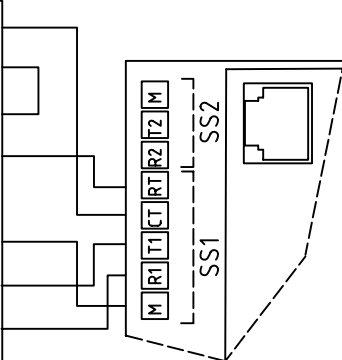

Modem:

EIB-Instabus

Dupline

PC

RS232-Verstärker

Belegung RJ11