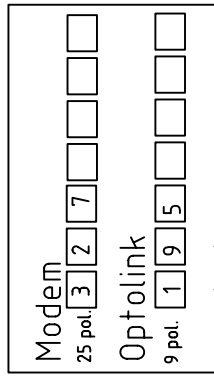

Modem:

EIB-Instabus

Dupline

PC

RS232-Verstärker

Belegung RJ11