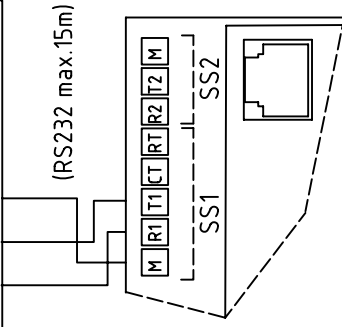

Modem:

EIB-Instabus

Dupline

PC

RS232-Verstärker

Belegung RJ11